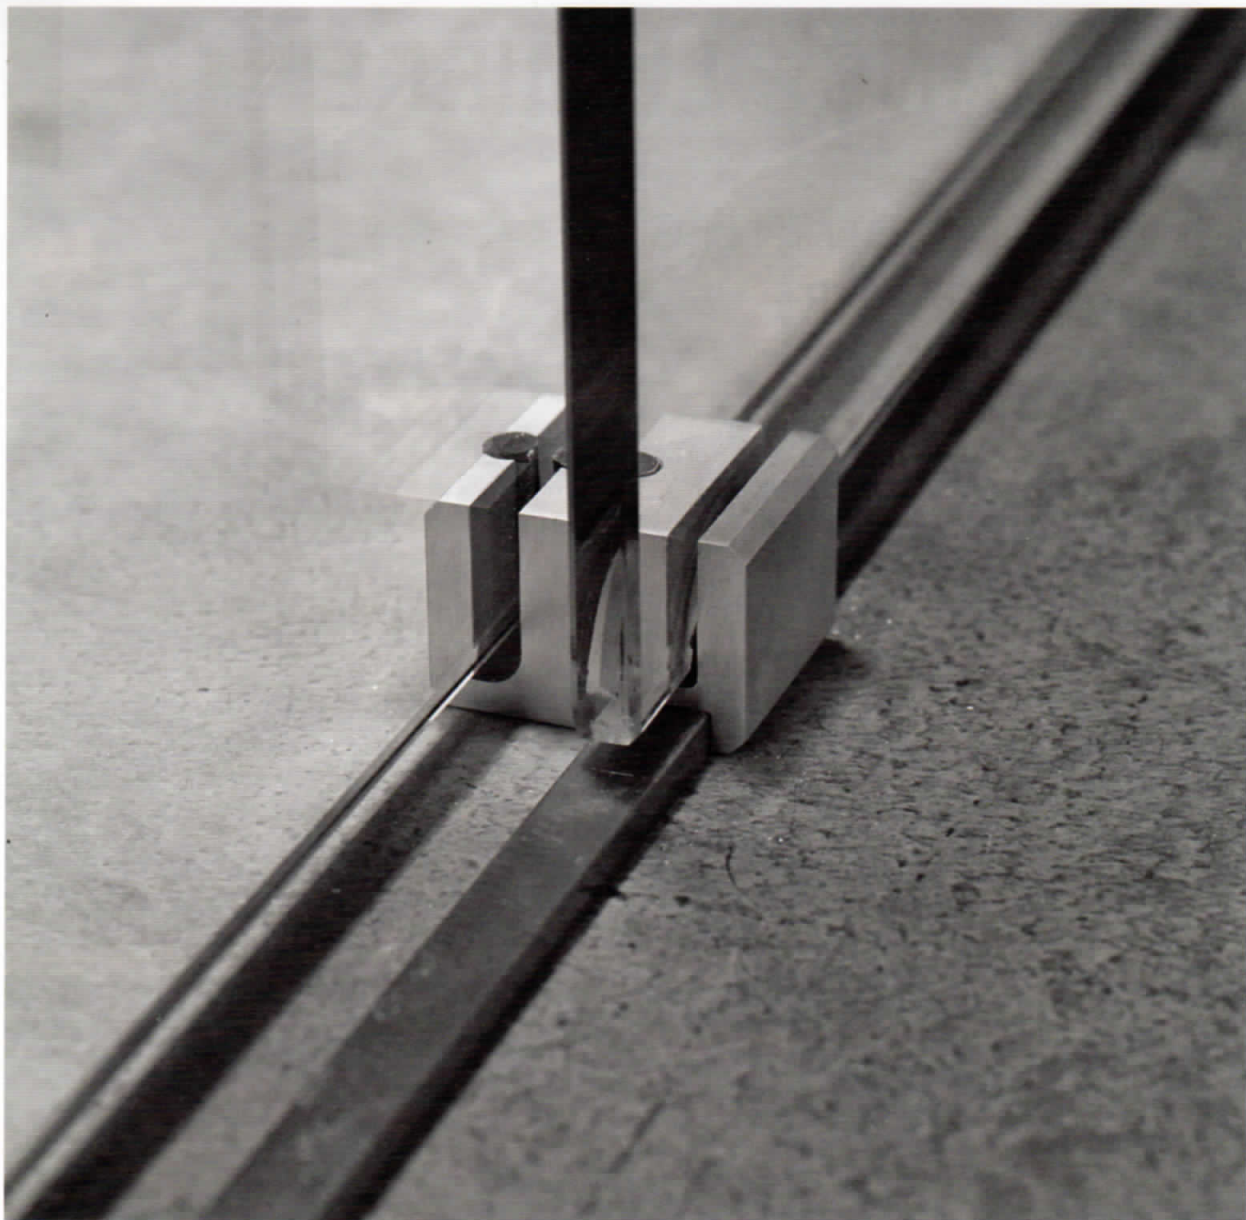

PRODOTTO

IL TAVOLO
DELLA
CUCINA
DELLA
SALA
DELLA
SALA

PRODOTTO

IL TAVOLO
DELLA
CUCINA
DELLA
SALA
DELLA
SALA

IL TAVOLO
DELLA
CUCINA
DELLA
SALA
DELLA
SALA